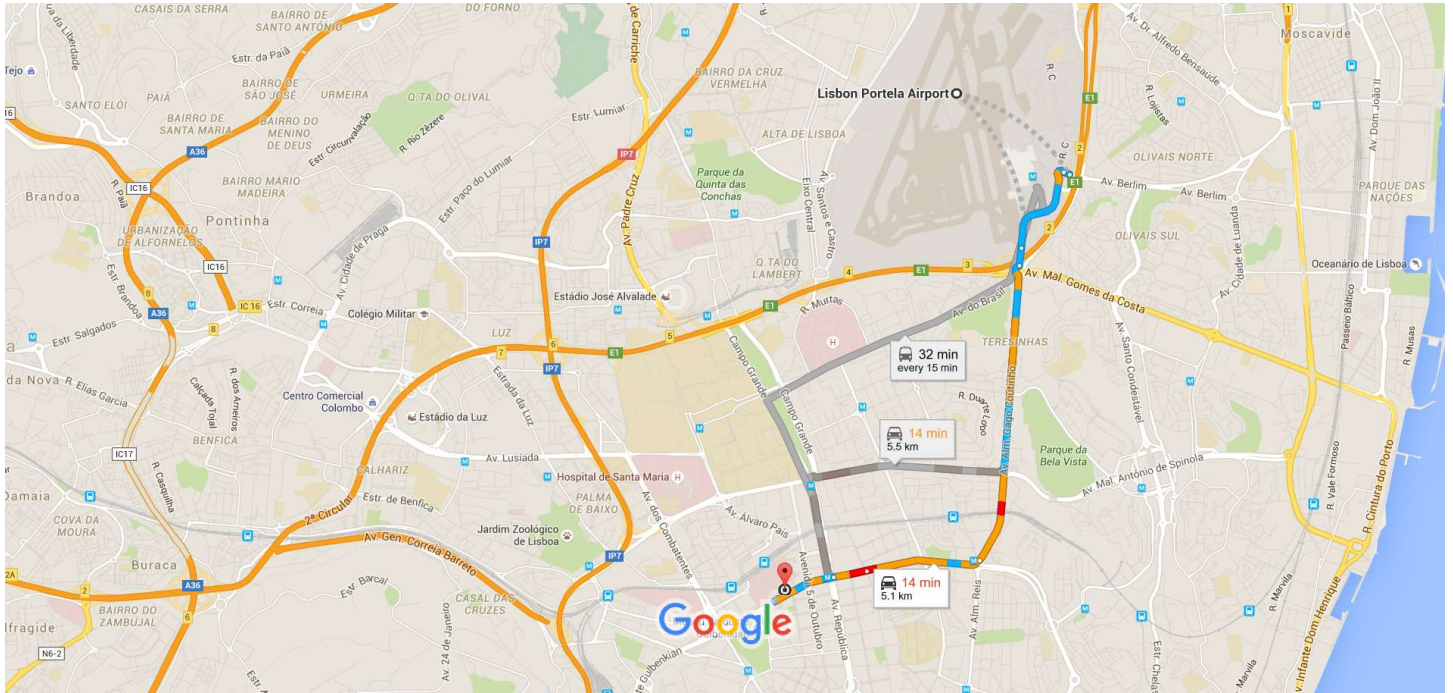

Aeroporto Internacional de Lisboa, Lisbon to Faculdade de Ciências Sociais e Humanas - FCSH/NOVA Drive 5.1 km, 14 min

Map data ©2016 Google 500 m

We don't have the most recent timetables for this area.

	via Av. Alm. Gago Coutinho 9 min without traffic	14 min 5.1 km
	via Av. Alm. Gago Coutinho and Av. Estados Unidos da América 10 min without traffic	14 min 5.5 km
	5:30 PM–6:02 PM > 783 >	32 min